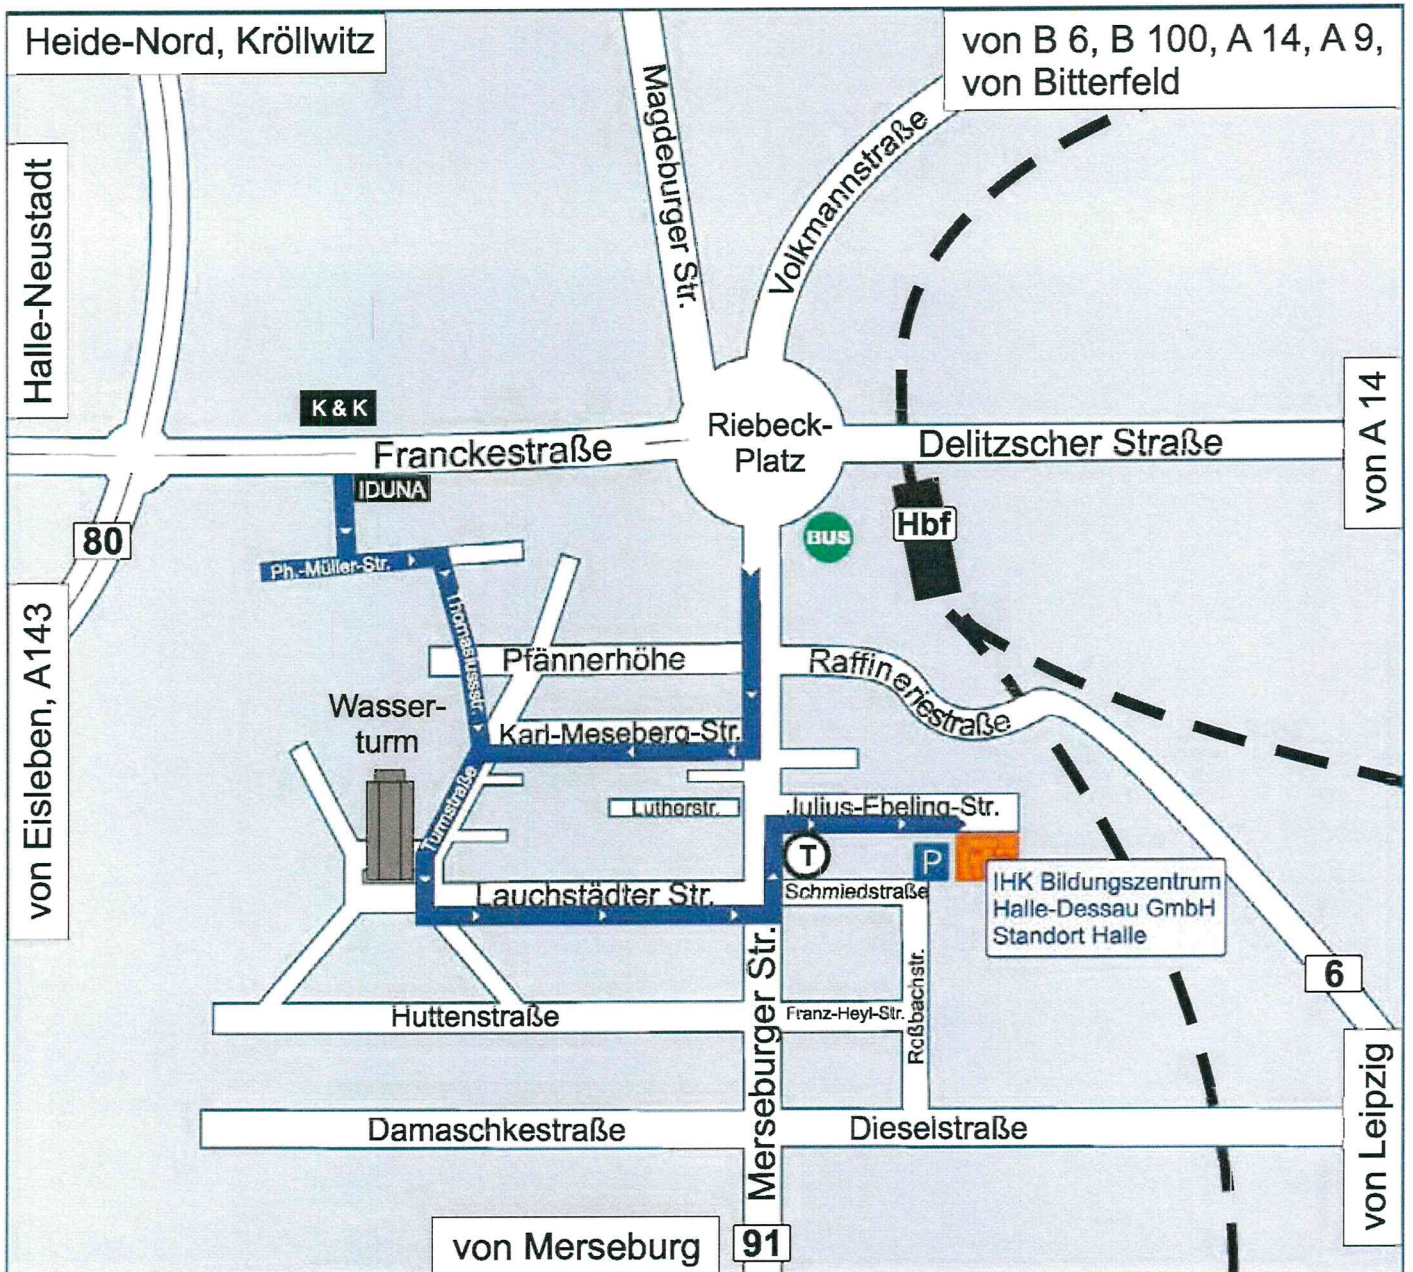

Anfahrtskizze IHK BIZ, Standort Halle

IHK Bildungszentrum
Halle - Dessau GmbH

IHK Bildungszentrum Halle-Dessau GmbH
Standort Halle
Julius-Ebeling-Str. 6
06112 Halle

Tel. 0345 13688-20

Bei Anreise **mit dem Auto** beachten Sie bitte die Verkehrsführung aus Richtung Norden kommend.

Straßenbahn, ab Halle (Saale) Hbf, Linien **2** und **5** bis Haltestelle **Lutherstraße**

Riebeckplatz/
Hbf Pfännerhöhe H.-Schütz-Str. Lutherstr.

in Richtung
Ammendorf,
Beesen,
Schkopau,
Bad Dürrenberg